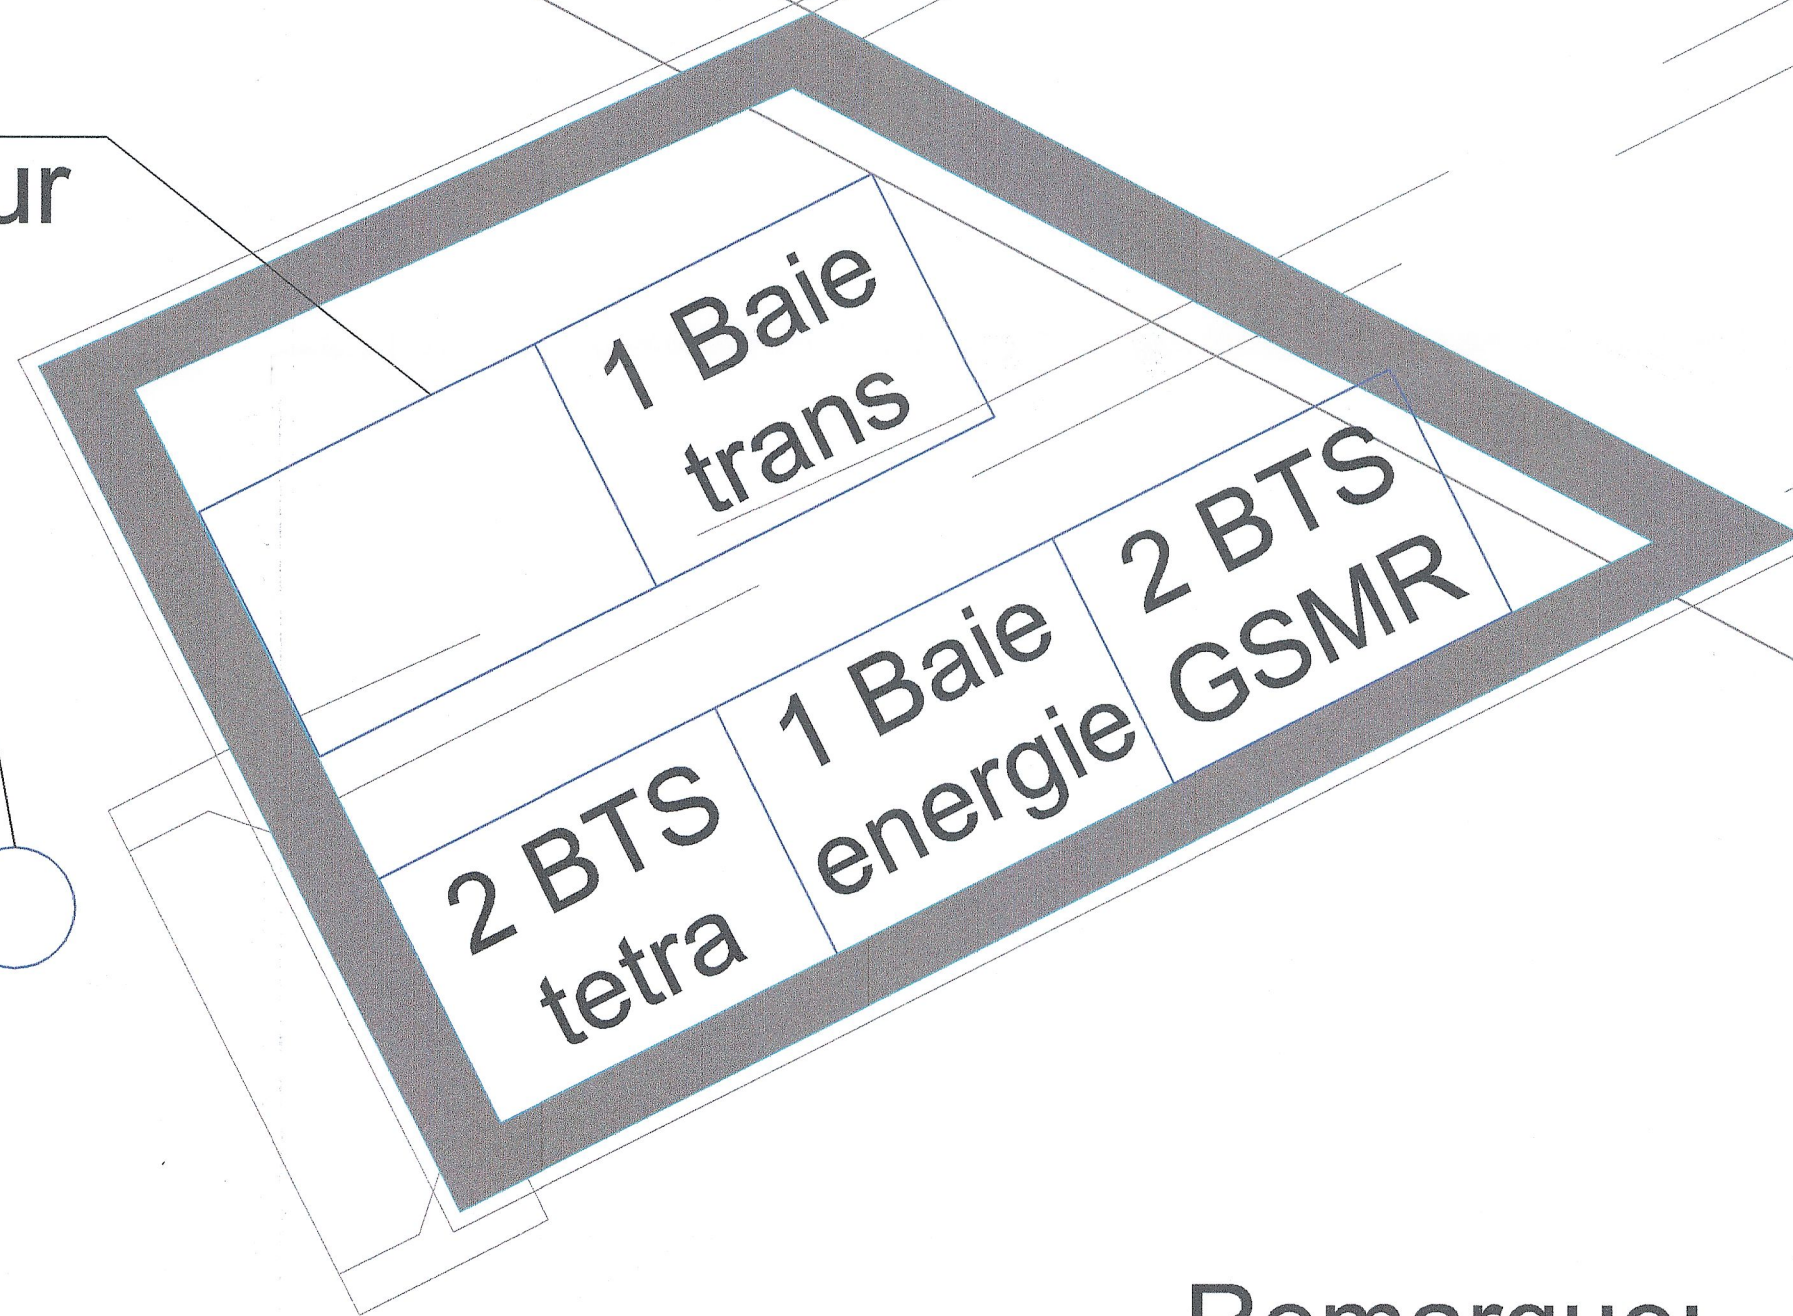

LOC TECH

Serveur
enregistreur
video

Pylone avec
antenne exterior
fondation 5m sur 5m

Remarque:
Dimmension des baies: 600x600x2277

LIAISON LYON - TURIN / COLLEGAMENTO TORINO - LIONE
 Partie commune franco-italienne / Sezione transfrontaliere
 Parte comune italo-francese / Sezione transfrontaliere

NOUVELLE LIGNE LYON TURIN - NUOVA LINEA TORINO LIONE
 PARTIE COMMUNE FRANCO-ITALIENNE - PARTE COMUNE ITALO-FRANCESE

REVISION DE L'AVANT-PROJET DE REFERENCE - REVISIONE DEL PROGETTO DEFINITIVO
 CUP C11J05000030001

IMPIANTI
TELECOMUNICAZIONI - TELECOMMUNICATIONS
LAY-OUT DEI LOCALI TLC - PLANS D'IMPLANTATION DANS LES LOCAUX TLC
 Piana di Susa - Plaine de Susa

Lay-out locale TLC in fabbricato antincendio imbocco ovest Tdl