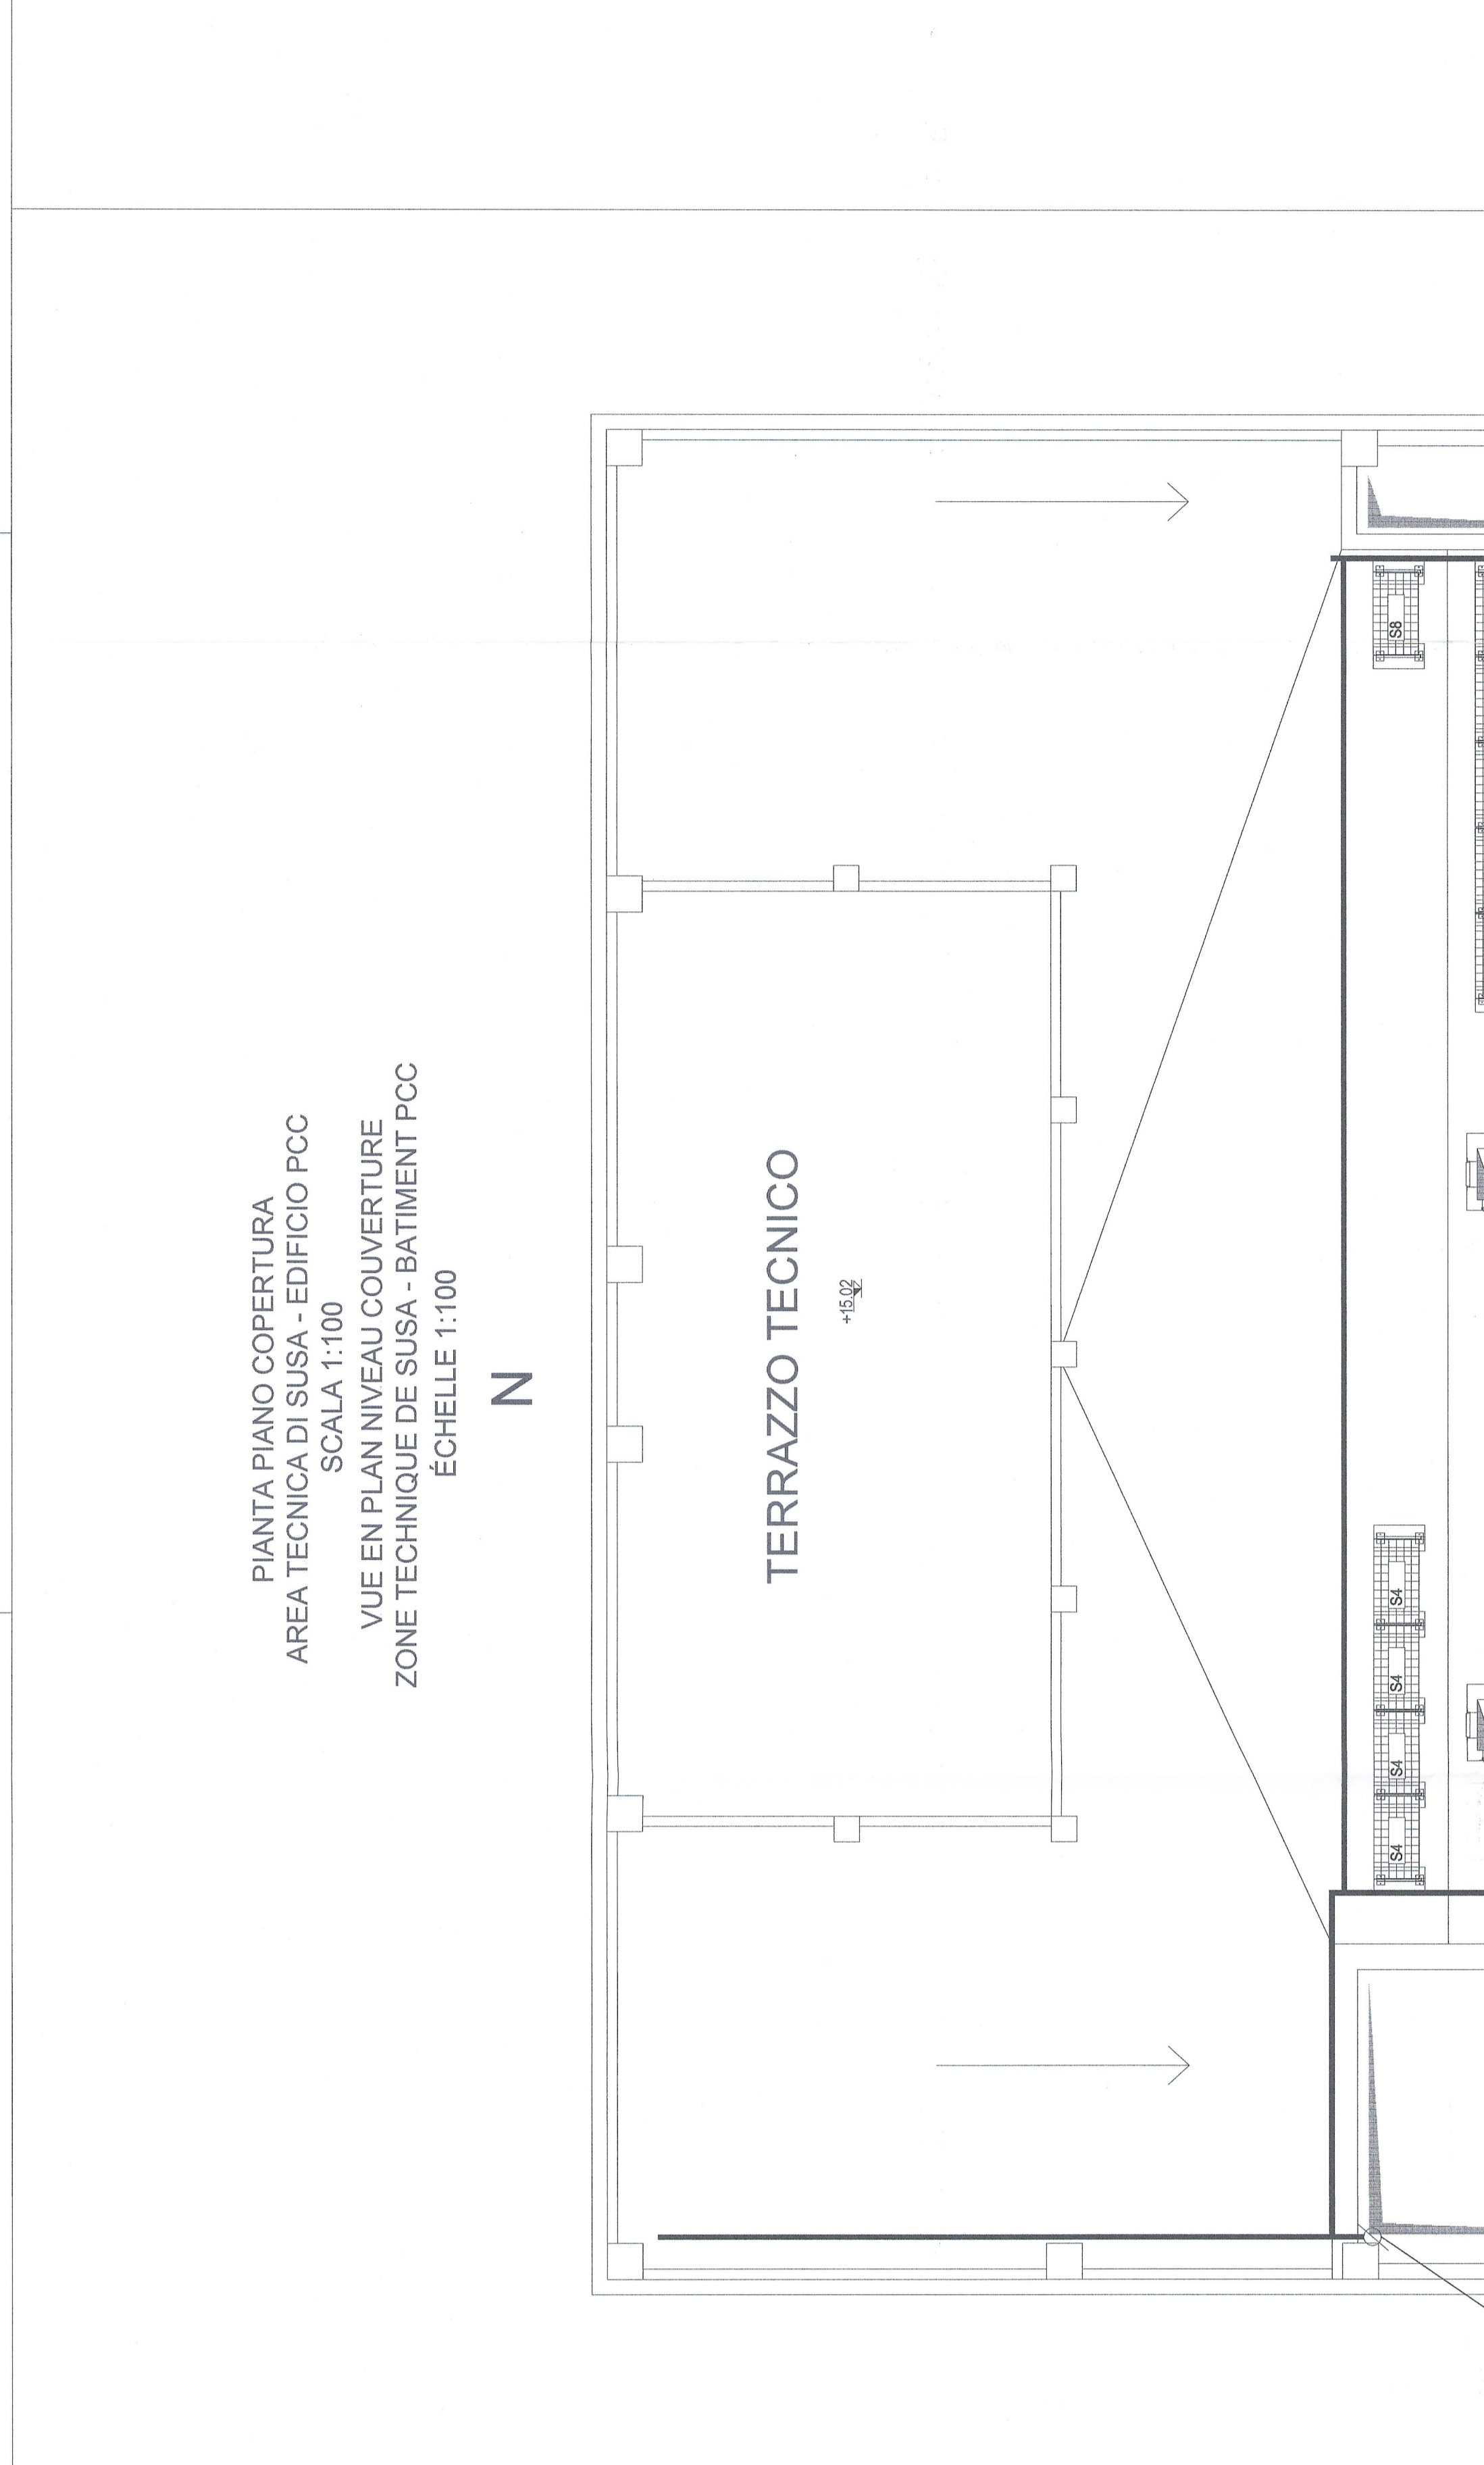

PIANTA DI SUSÀ - PLANIMETRIA IMPIANTO FOTVOLTAICO SU COPERTURA
SCALA 1:1000
PLAINE DE SUSÀ - VUE EN PLAN INSTALLATION PHOTOVOLTAIQUE SUR COUVERTURE
SCALA 1:1000

TIPOLOGICI PANNELLI FOTVOLTAICI
VALDOPPE COPERTURA PCC E GALLERIA ARTIFICIALE
PANNELLAUX PHOTOVOLTAIQUES TYPologiques.
BOIS POUR COUVERTURE PCC ET FAUX TUNNEL.