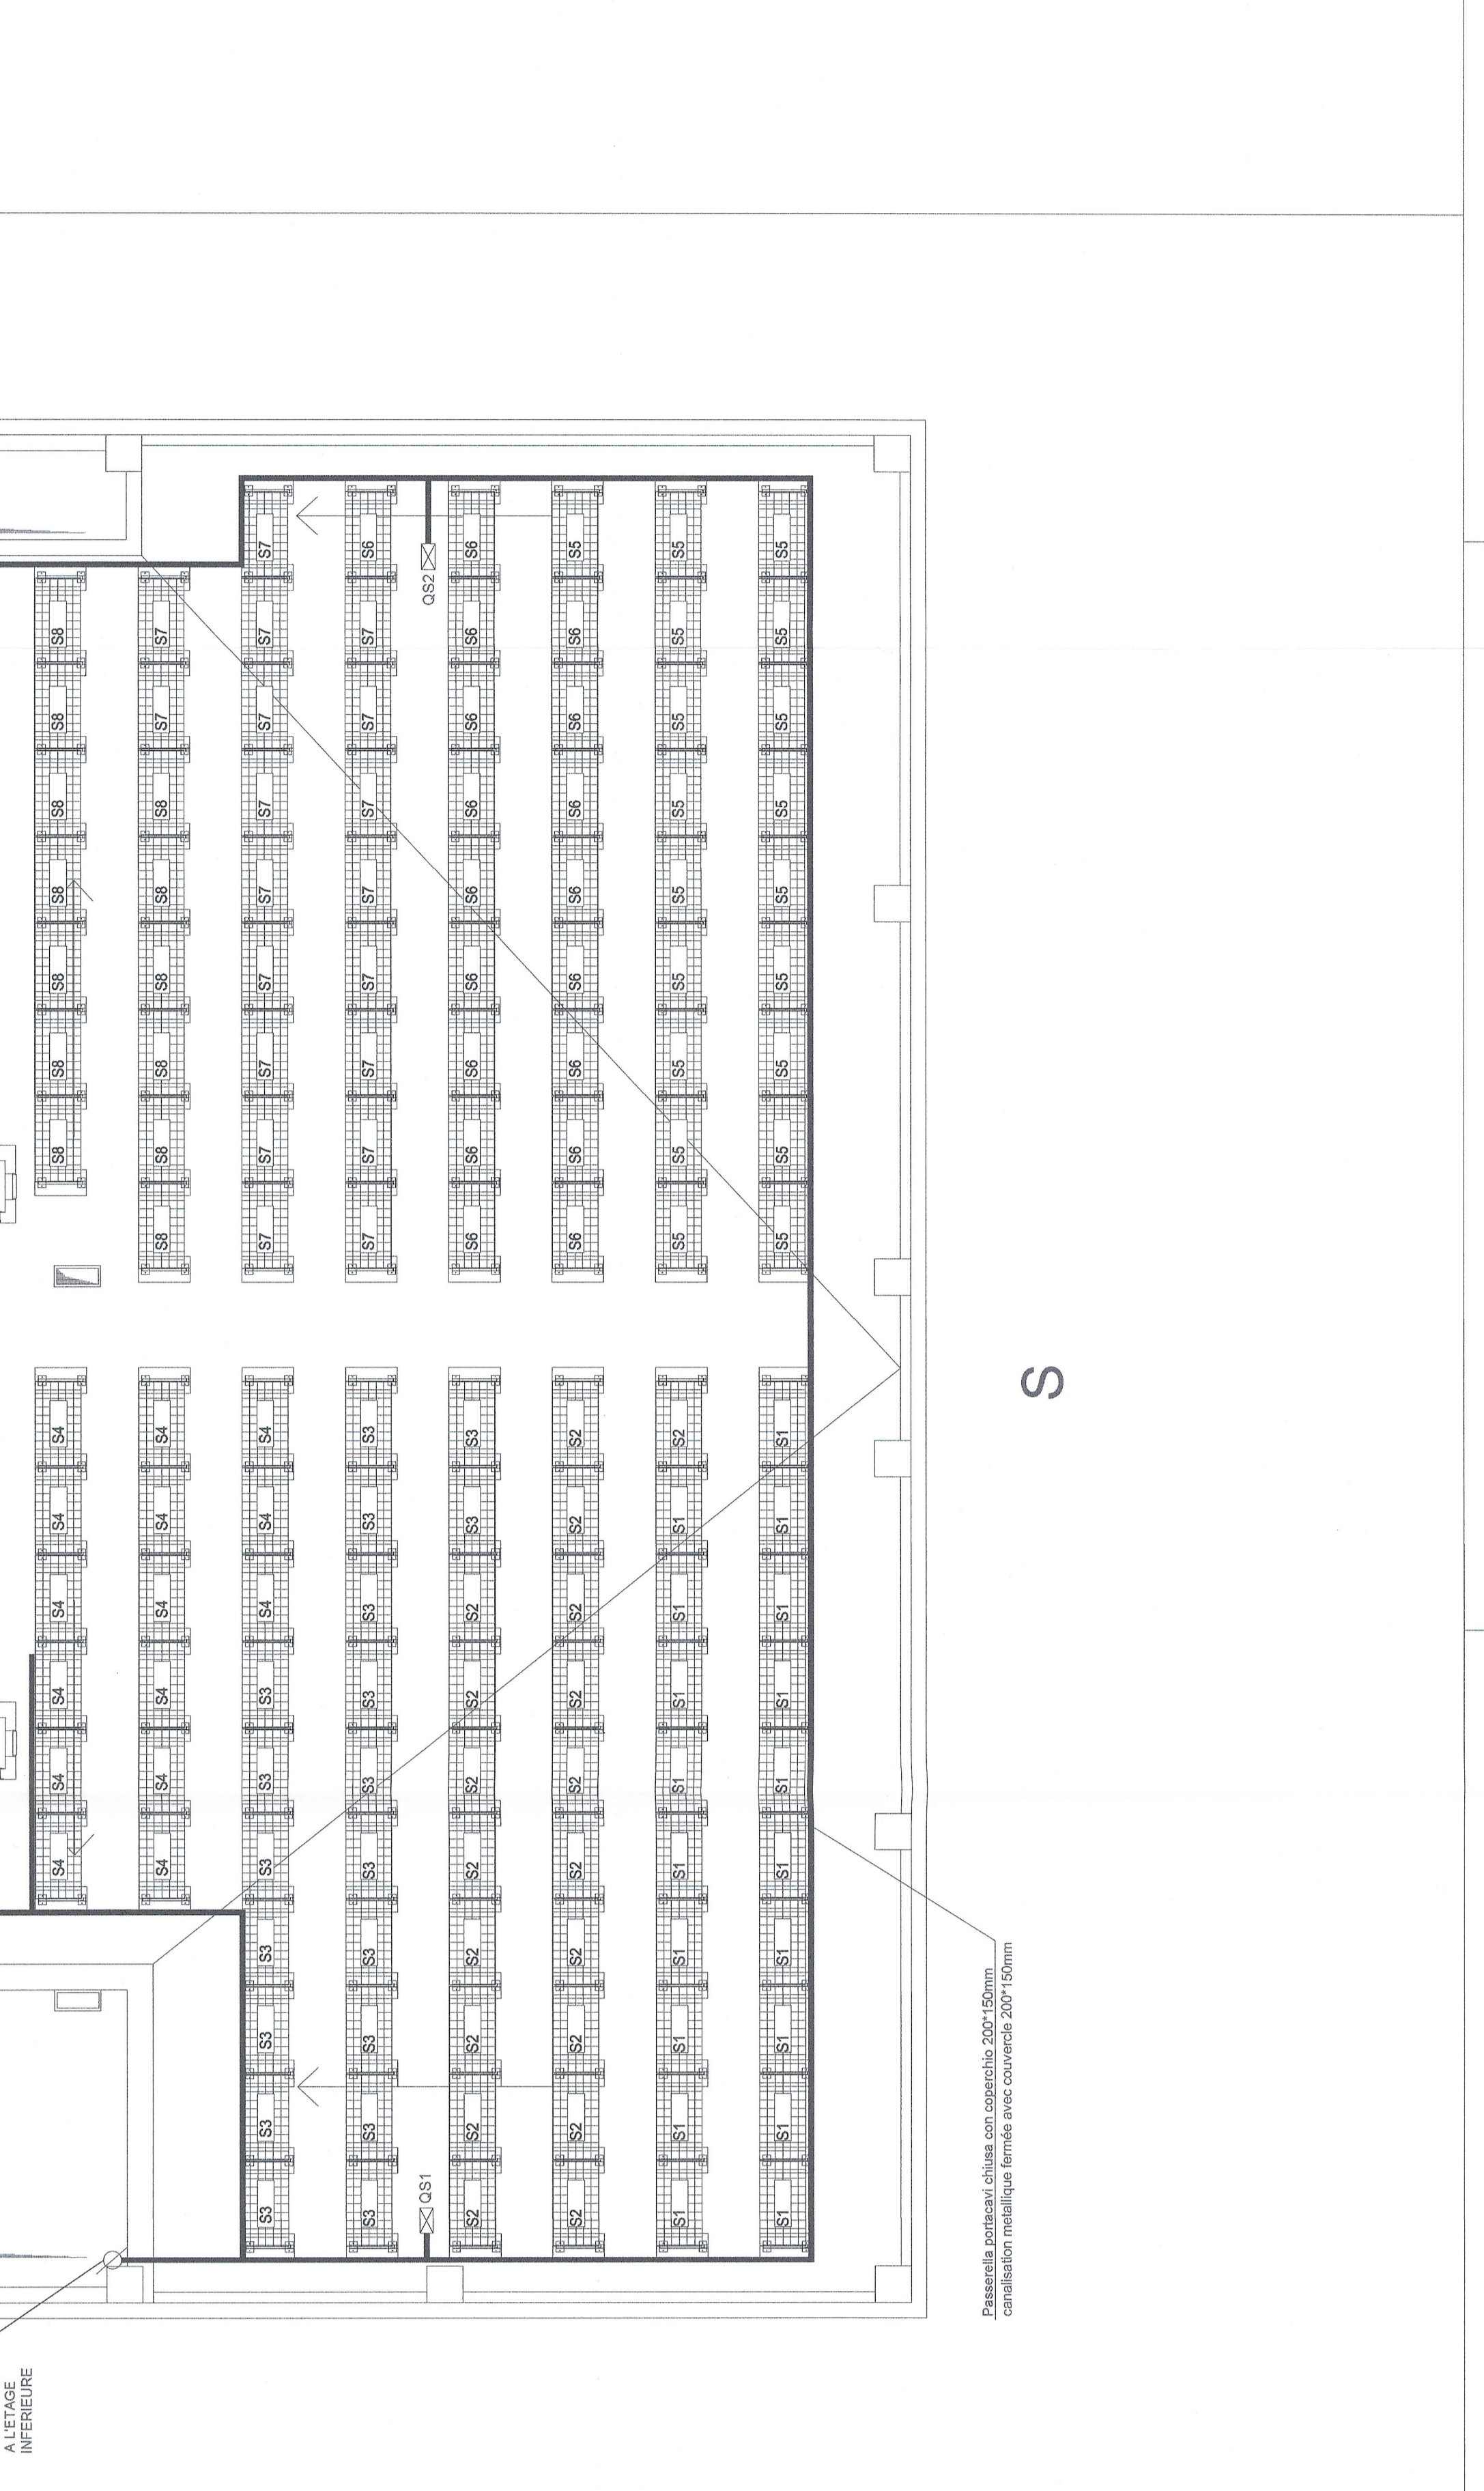

PIANTA PIANO COPERTURA
AREA TECNICA DI SUSÀ - EDIFICIO PCC
SCALA 1:100
VUE EN PLAN NIVEAU COUVERTURE
ZONE TECHNIQUE DE SUSÀ - BATIMENT PCC
ECHELLE 1:100

PIANTA PIANO COPERTURA
AREA TECNICA DI SUSÀ - EDIFICIO PCC
SCALA 1:100
VUE EN PLAN NIVEAU COUVERTURE
ZONE TECHNIQUE DE SUSÀ - BATIMENT PCC
ECHELLE 1:100