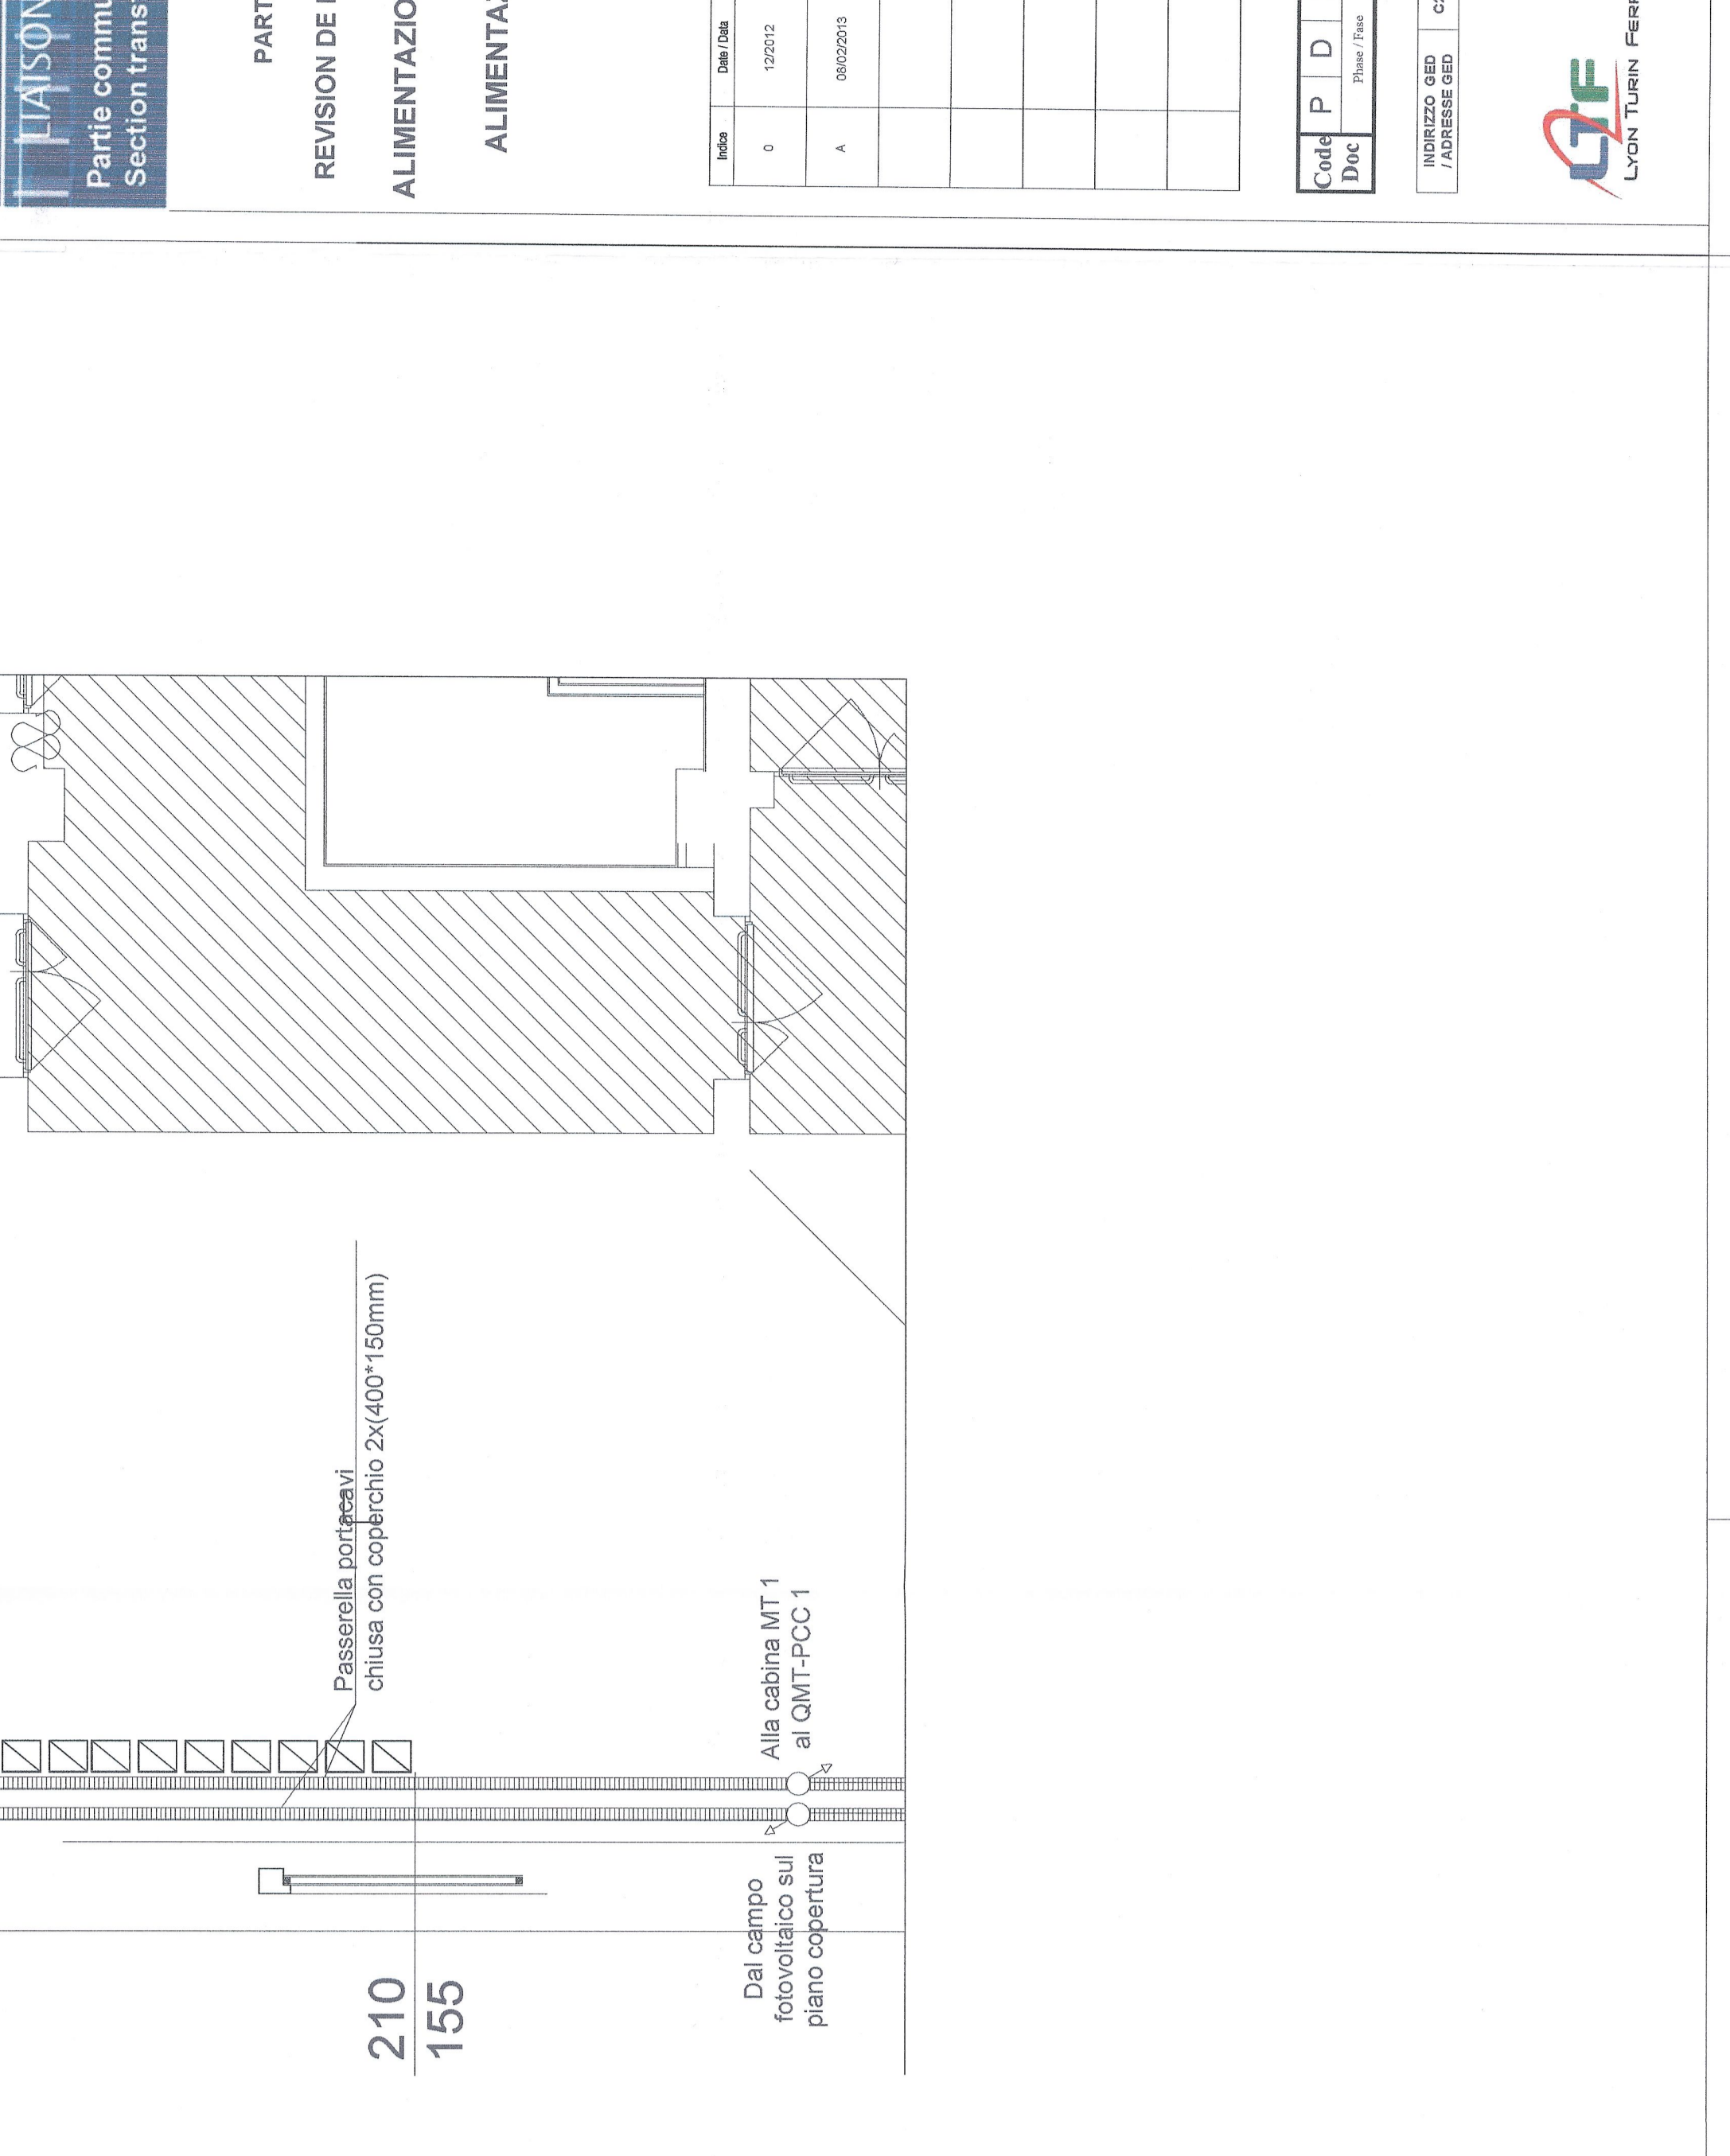

PIANTA PIANO COPERTURA
AREA TECNICA DI SUSÀ - EDIFICIO PCC
SCALA 1:100
VUE EN PLAN NIVEAU COUVERTURE
ZONE TECHNIQUE DE SUSÀ - BATIMENT PCC
ECHELLE 1:100