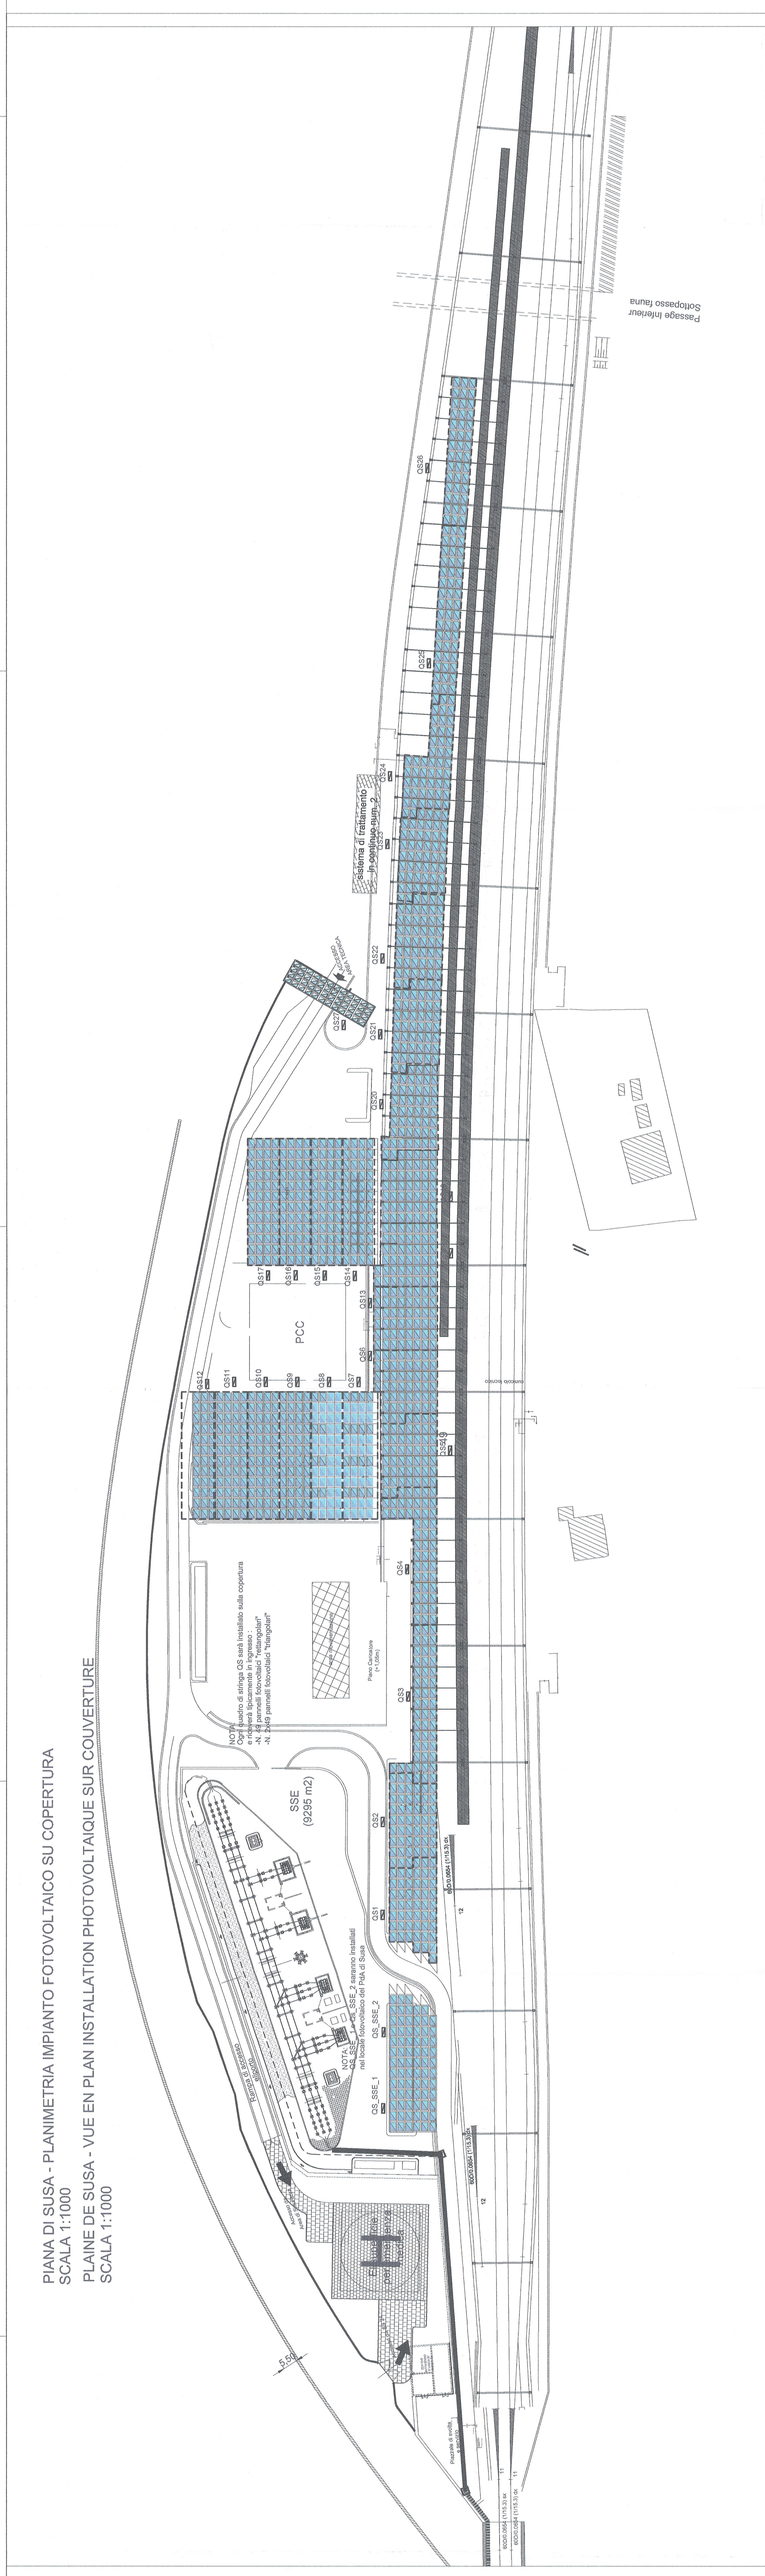

PIANTA PIANO COPERTURA
AREA TECNICA DI SUSÀ - EDIFICIO PCC
SCALA 1:100
VUE EN PLAN NIVEAU COUVERTURE
ZONE TECHNIQUE DE SUSÀ - BATIMENT PCC
ECHELLE 1:100