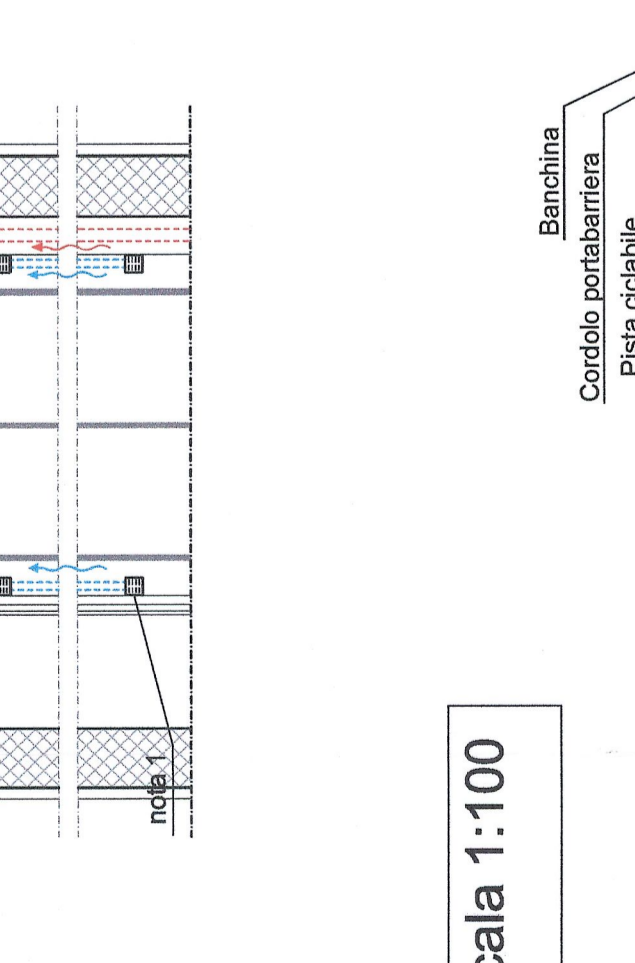

SCHEMA TIPO - SS25: tratti in trincea - mezza costa