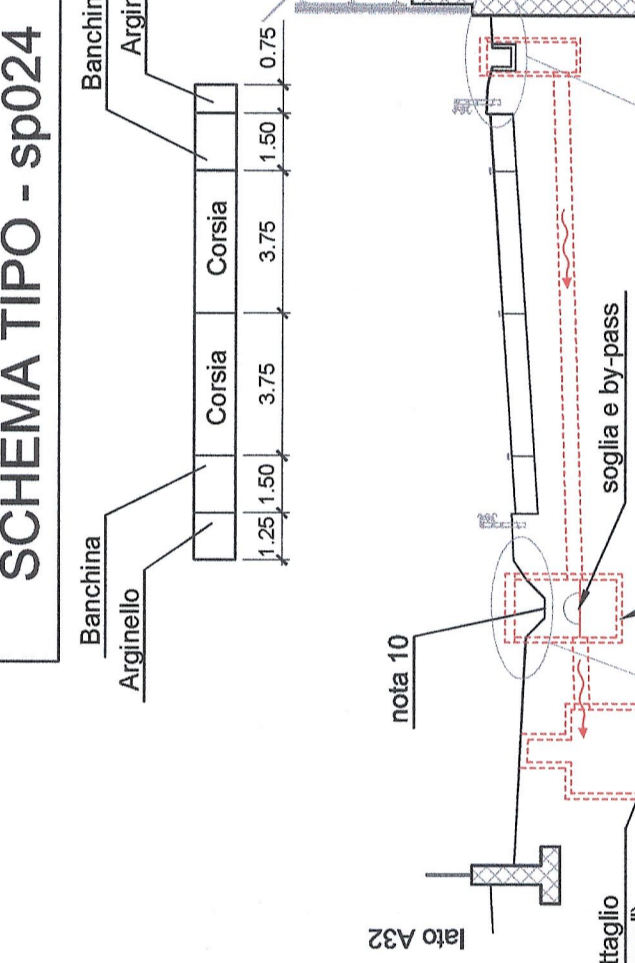

SCHEMA TIPO - sp024