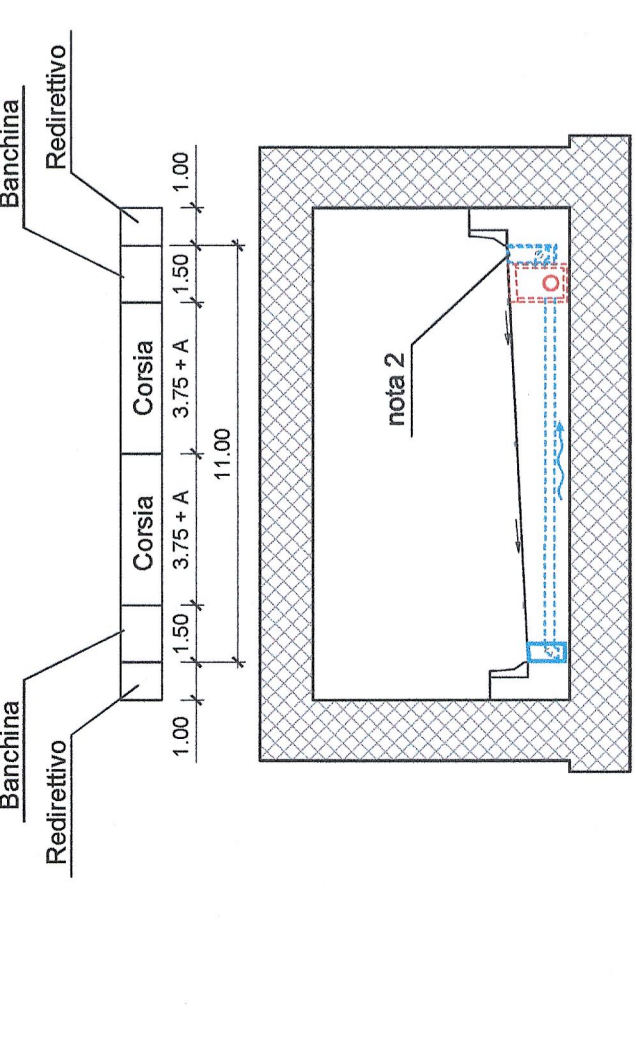

SCHEMA TIPO - SOTTOPASSO SS25
(si veda nota 1))