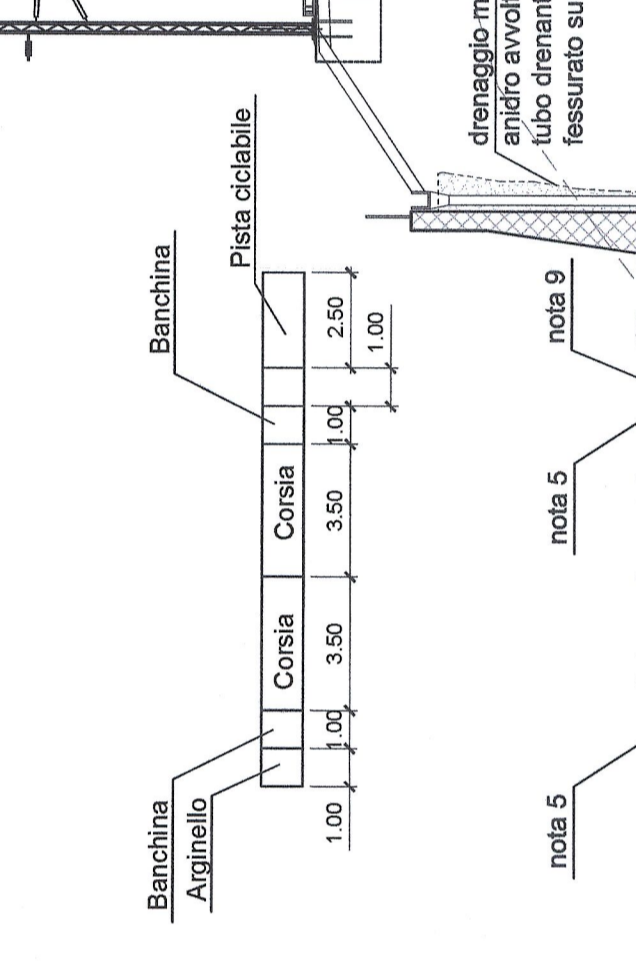

SCHEMA TIPO - VIA MONTELLO