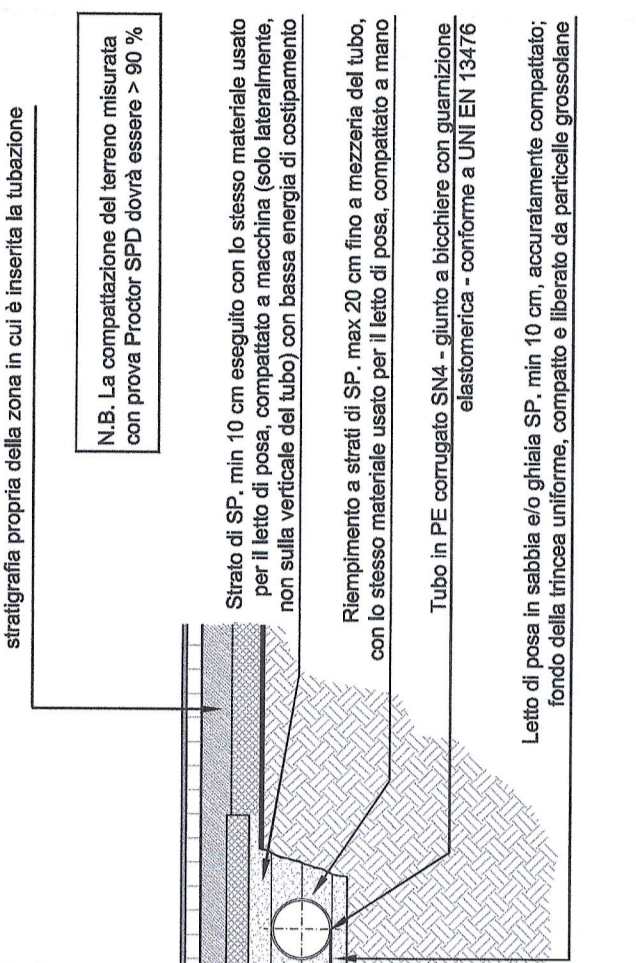

TIPLOGICO COLLEGAMENTO TRA CADITOIA E POZZETTO COLLETTORE - scala 1:50