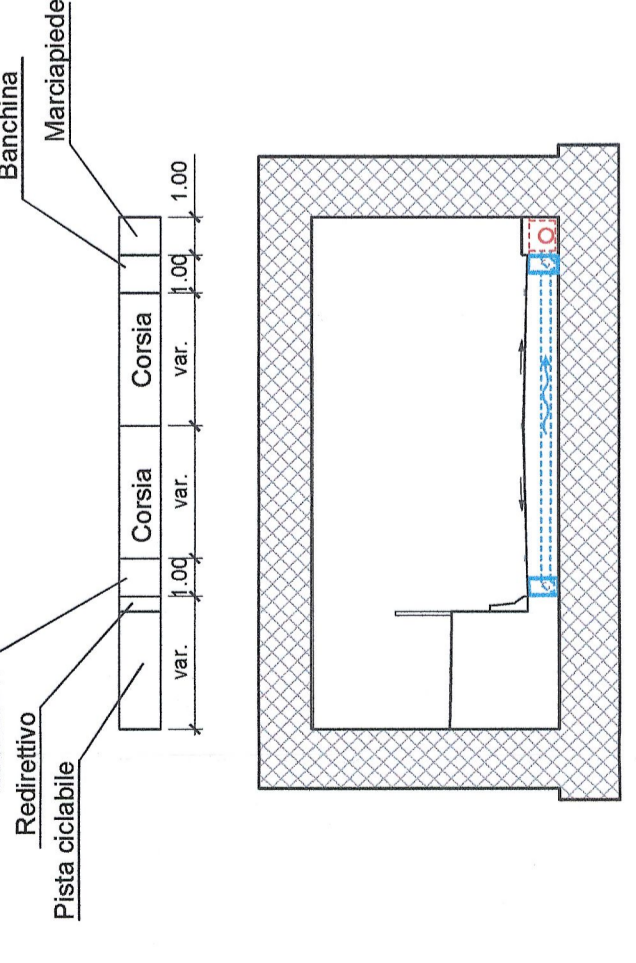

SCHEMA TIPO - SOTTOPASSO V.MONTELLO E TRADUERVI