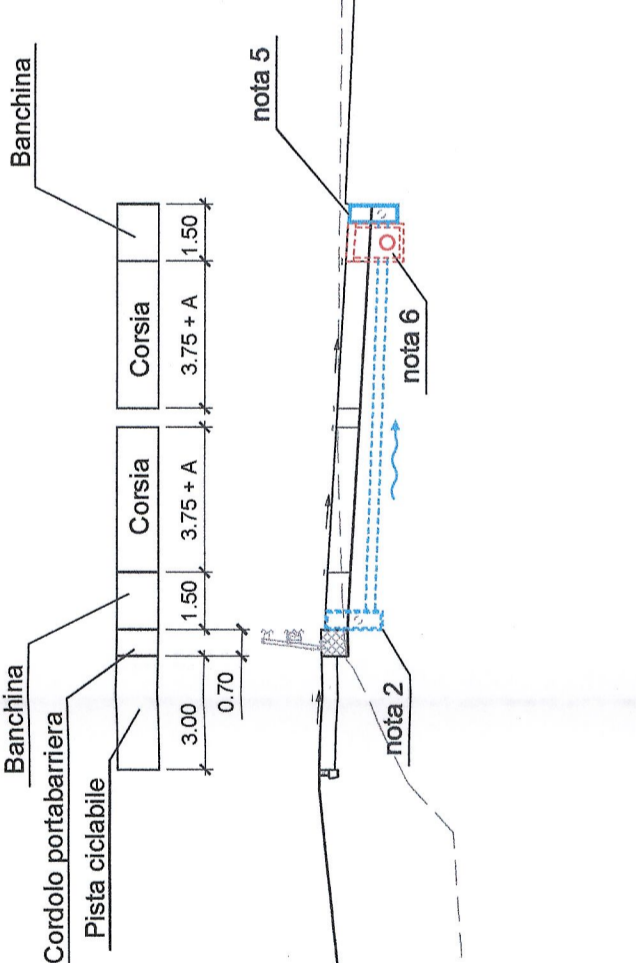

SCHEMA TIPO - SS25: tratti che ricalcano sostanzialmente l'esistente