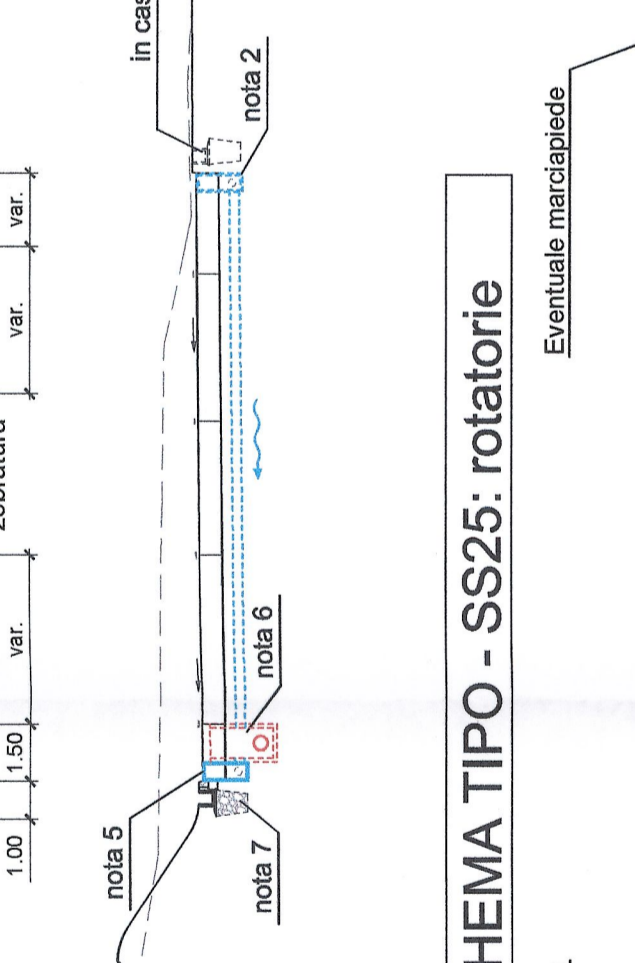

SCHEMA TIPO - SS25: rotatorie