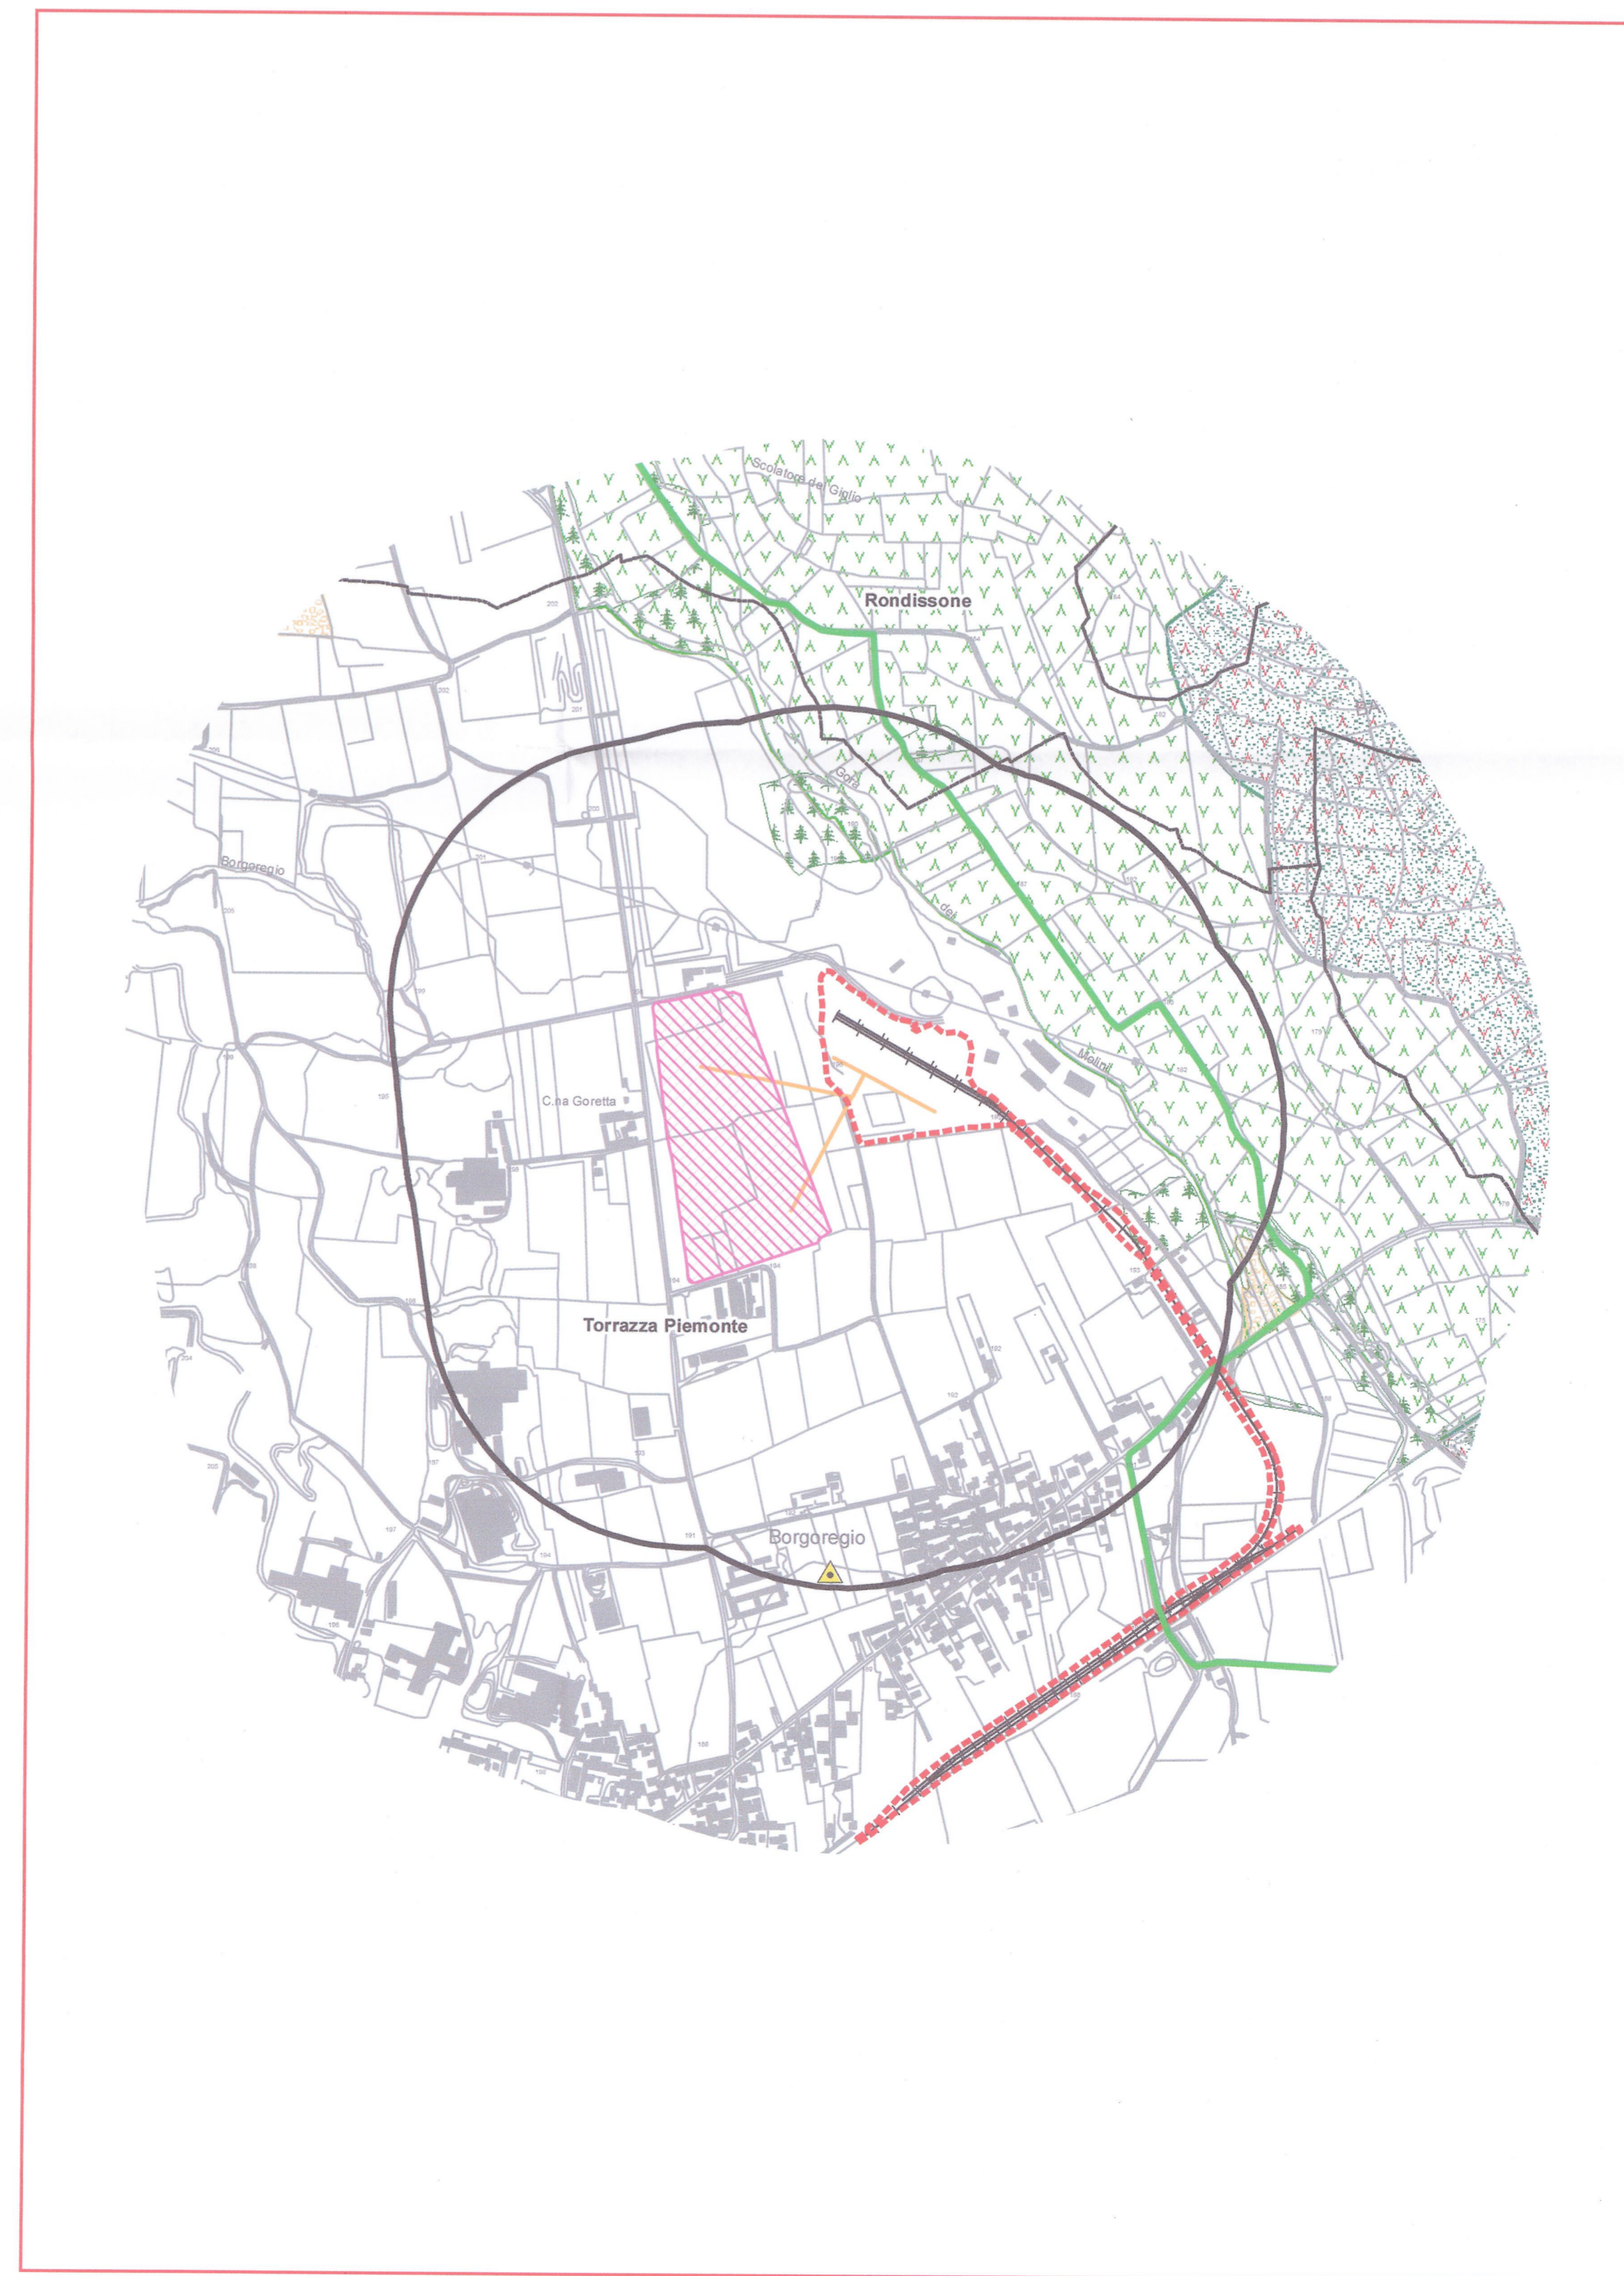

- Beni vincolati
- Centri storici - Centres historiques

- Aree a vigneti, frutteti e noccioleti - Zones a vignes, arbres fruitiers, noisetiers
- Aree boscate - Zones boisées

AREE DELLA RETE NATURA 2000 - ZONE DU RESEAU NATURA 2000

- IT1120013 Isolotto del Ritano (Dora Baltea)

AREE PROTETTE - ZONES PROTEGEES

- Area contigua della fascia fluviale del Po-tratto torinese
- Riserva Naturale Speciale dell'Isolotto del Ritano

- Centri turistici d'interesse provinciale - Centres touristiques d'intérêt provincial
- Percorsi turistico-culturali - Parcours touristique-culturels
- Piste ciclabili individuate dal PTC - Pistes cyclables identifiées par PTC
- Sentieri accatastati - Sentiers repertoriés sur cadastres

- Confini comunali - Limites communales
- Area studio - Zone étude
- Fase di cantiere - Chantier**
- Raccordo ferroviario - Raccordement ferroviaire
- Nastri trasportatori - Convoyeurs
- Cantiere - Chantier
- Siti di deposito - Sites de stockage

LIASON LYON - TURIN / COLLEGAMENTO TORINO - LIONE
 Partie commune franco-italienne / Section transfrontalière | Parte comune italo-francese / Sezione transfrontaliera

NOUVELLE LIGNE LYON TURIN - NUOVA LINEA TORINO - LIONE
 PARTIE COMMUNE FRANCO-ITALIENNE - PARTE COMUNE ITALO-FRANCESE