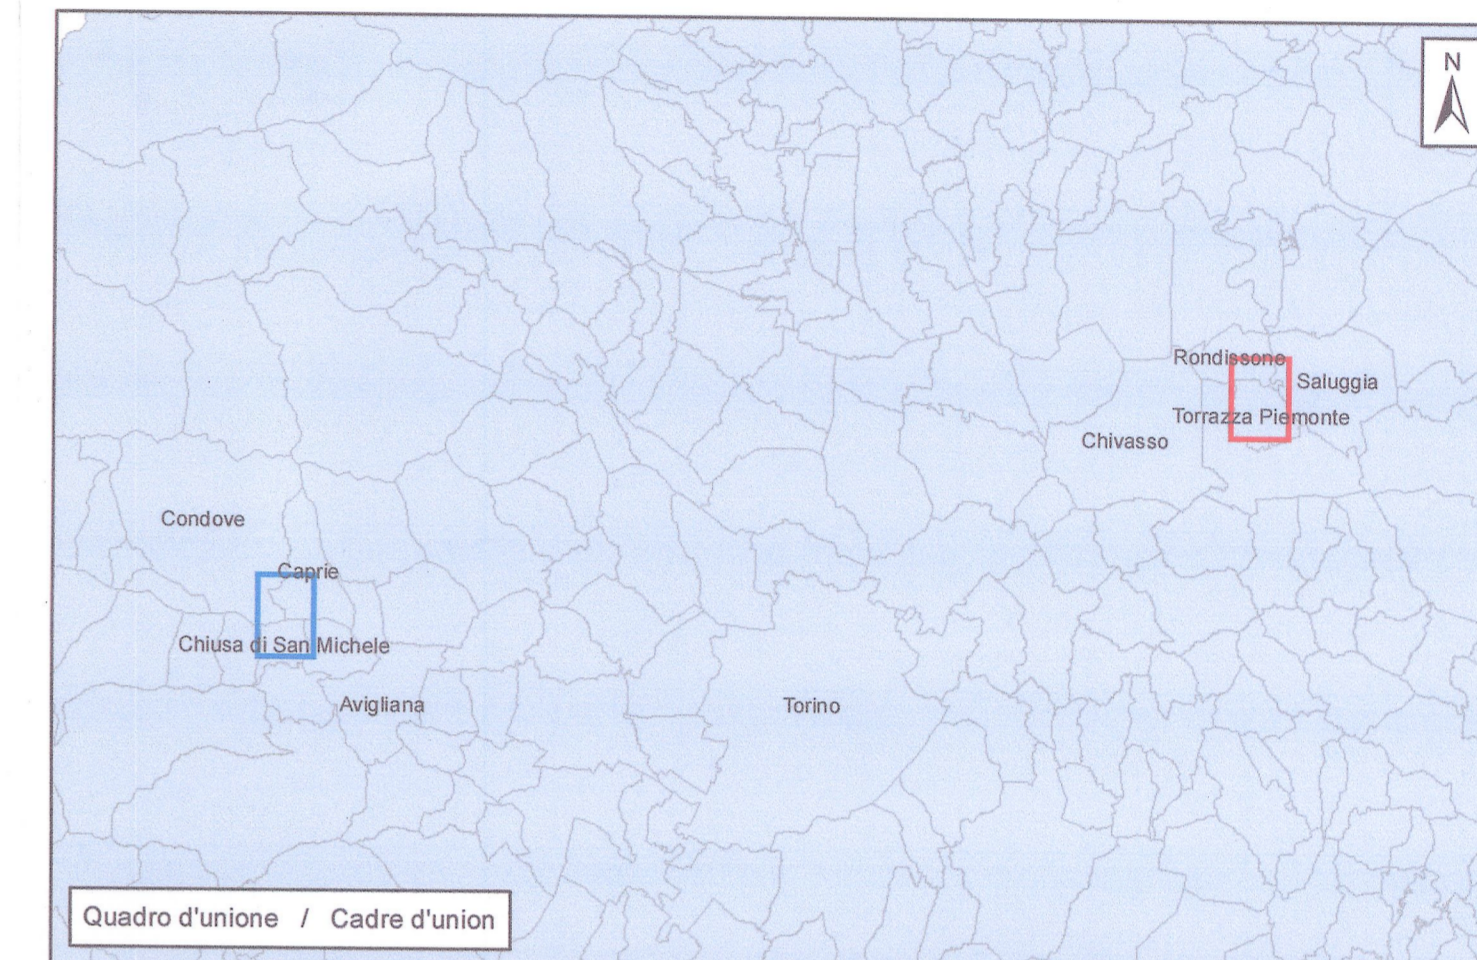

- Beni vincolati
- Centri storici - Centres historiques

- Aree a vigneti, frutteti e noccioleti - Zones a vignes, arbres fruitiers, noisetiers
- Aree boscate - Zones boisées

AREE DELLA RETE NATURA 2000 - ZONE DU RESEAU NATURA 2000

- IT1120013 Isolotto del Ritano (Dora Baltea)

AREE PROTETTE - ZONES PROTEGEES

- Area contigua della fascia fluviale del Po-tratto torinese
- Riserva Naturale Speciale dell'Isolotto del Ritano

- Centri turistici d'interesse provinciale - Centres touristiques d'intérêt provincial
- Percorsi turistico-culturali - Parcours touristique-culturels
- Piste ciclabili individuate dal PTC - Pistes cyclables identifiées par PTC
- Sentieri accatastati - Sentiers repertoriés sur cadastres

LIASON LYON - TURIN / COLLEGAMENTO TORINO - LIONE
 Partie commune franco-italienne / Section transfrontalière | Parte comune italo-francese / Sezione transfrontaliera

NOUVELLE LIGNE LYON TURIN - NUOVA LINEA TORINO - LIONE
 PARTIE COMMUNE FRANCO-ITALIENNE - PARTE COMUNE ITALO-FRANCESE