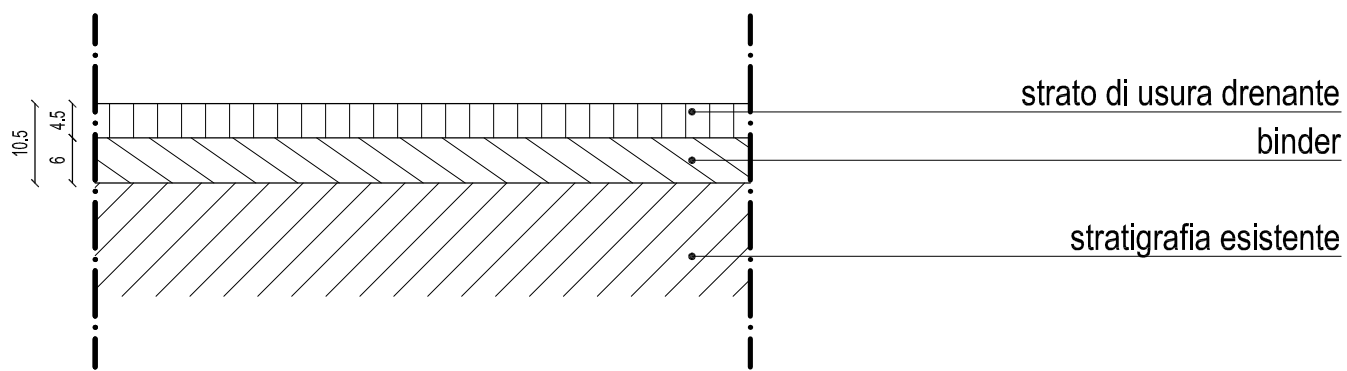

PAVIMENTAZIONE IN ASFALTO (SOLO SCARIFICA)