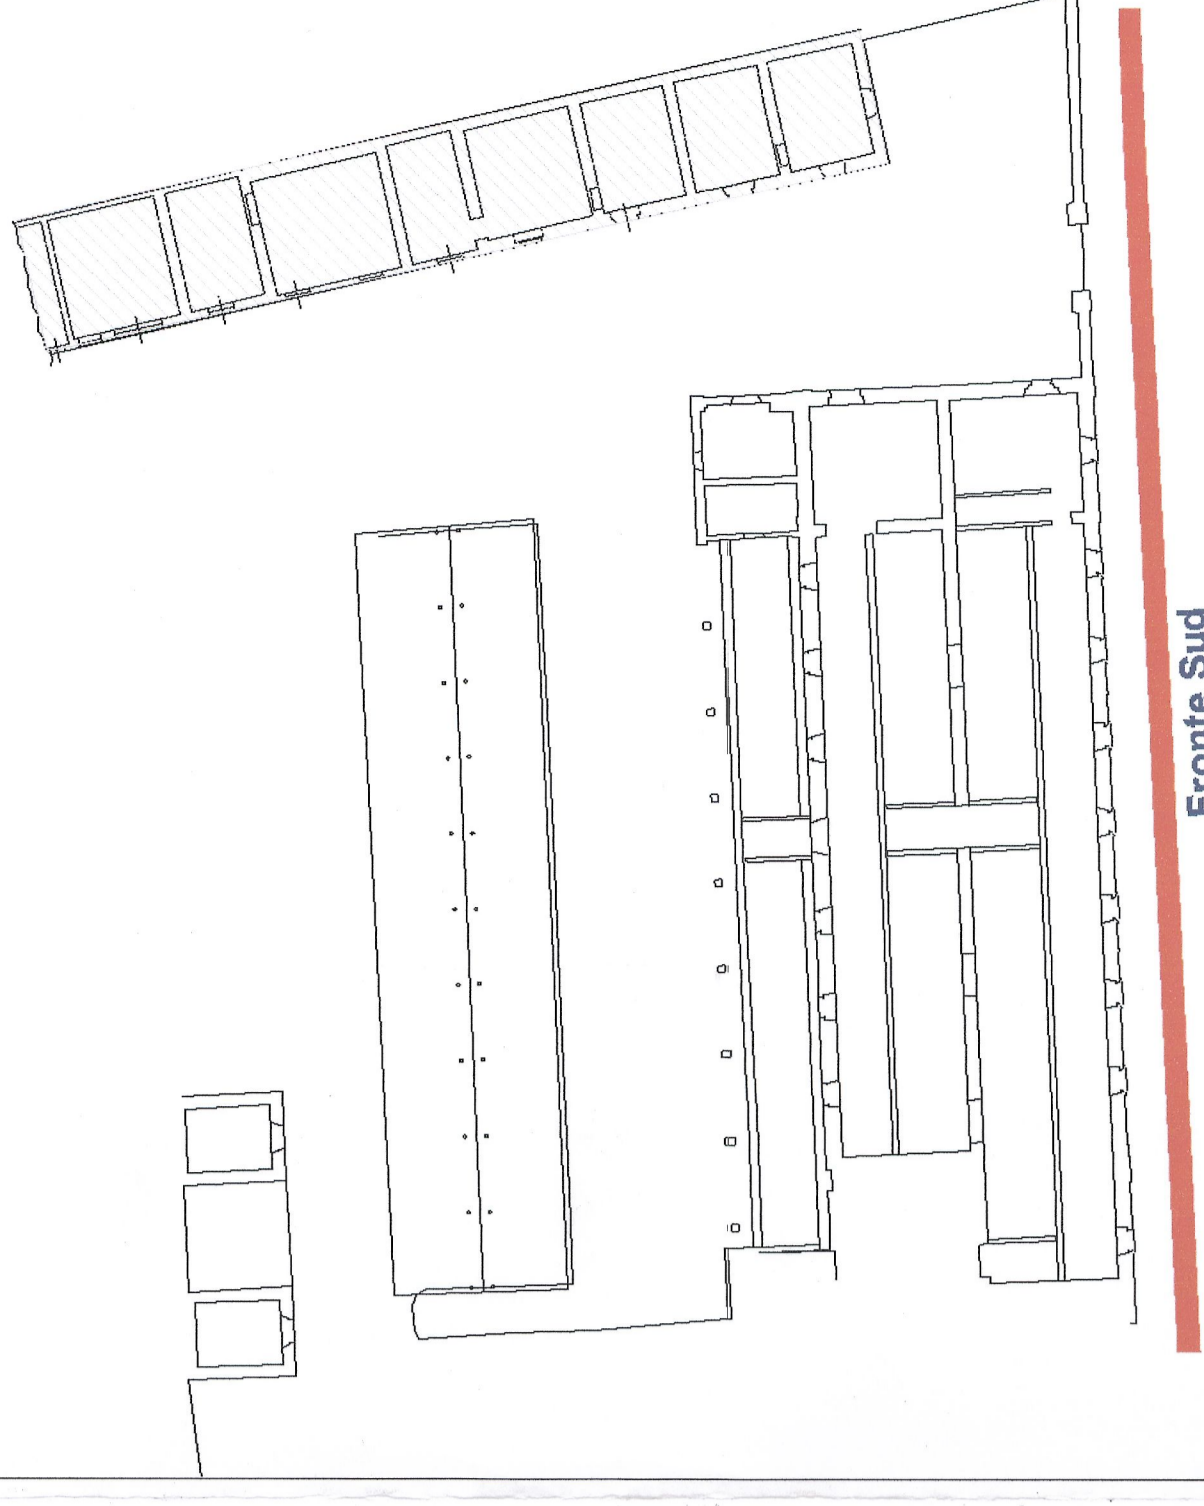

Fronte Sud

K-PLAN

Interventi previsti in fase 1

MAISON LYON - TURIN / COLLEGAMENTO TORINO - LIONE
Partie commune franco-italienne
Section transfrontalière

NOUVELLE LIGNE LYON TURIN - NUOVA LINEA TORINO LIONE
PARTIE COMMUNE FRANCO - ITALIENNE - PARTE COMUNE ITALO - FRANCESE

REVISION DE L'AVANT PROJET DE REFERENCE - REVISIONE DEL PROGETTO DEFINITIVO
CUP J11J0600030001

Prescrizione n. 196
Infopoint Caserma Clemente Henry - Susa

PROGETTO DEFINITIVO
Restauro

Fase 2 - Progetto, Stratigrafie e progetto di coloritura

INDICE	DATA	ATTIVITA'	CONTROLLATA	VERIFICATA
0	Ottobre 2012	Emblema	Casa Baretzi	Adamo Verdini
A	Febbraio 2013	Emblema ad stampa	Casa Baretzi	Adamo Verdini
B	Marzo 2013	Emblema fase 2-AP	Casa Baretzi	Adamo Verdini

Doc	N°	File	Spq	Emblema	Numero	Indice	Stato	Tipologia												
	6	P	D	2	H	E	N	G	I	A	0	3	0	6	B	A	P	P	L	A

INDIRIZZO ED /ADRESSE ED: 6PR // // 01 96 03 30 05
SCALA: 1:100