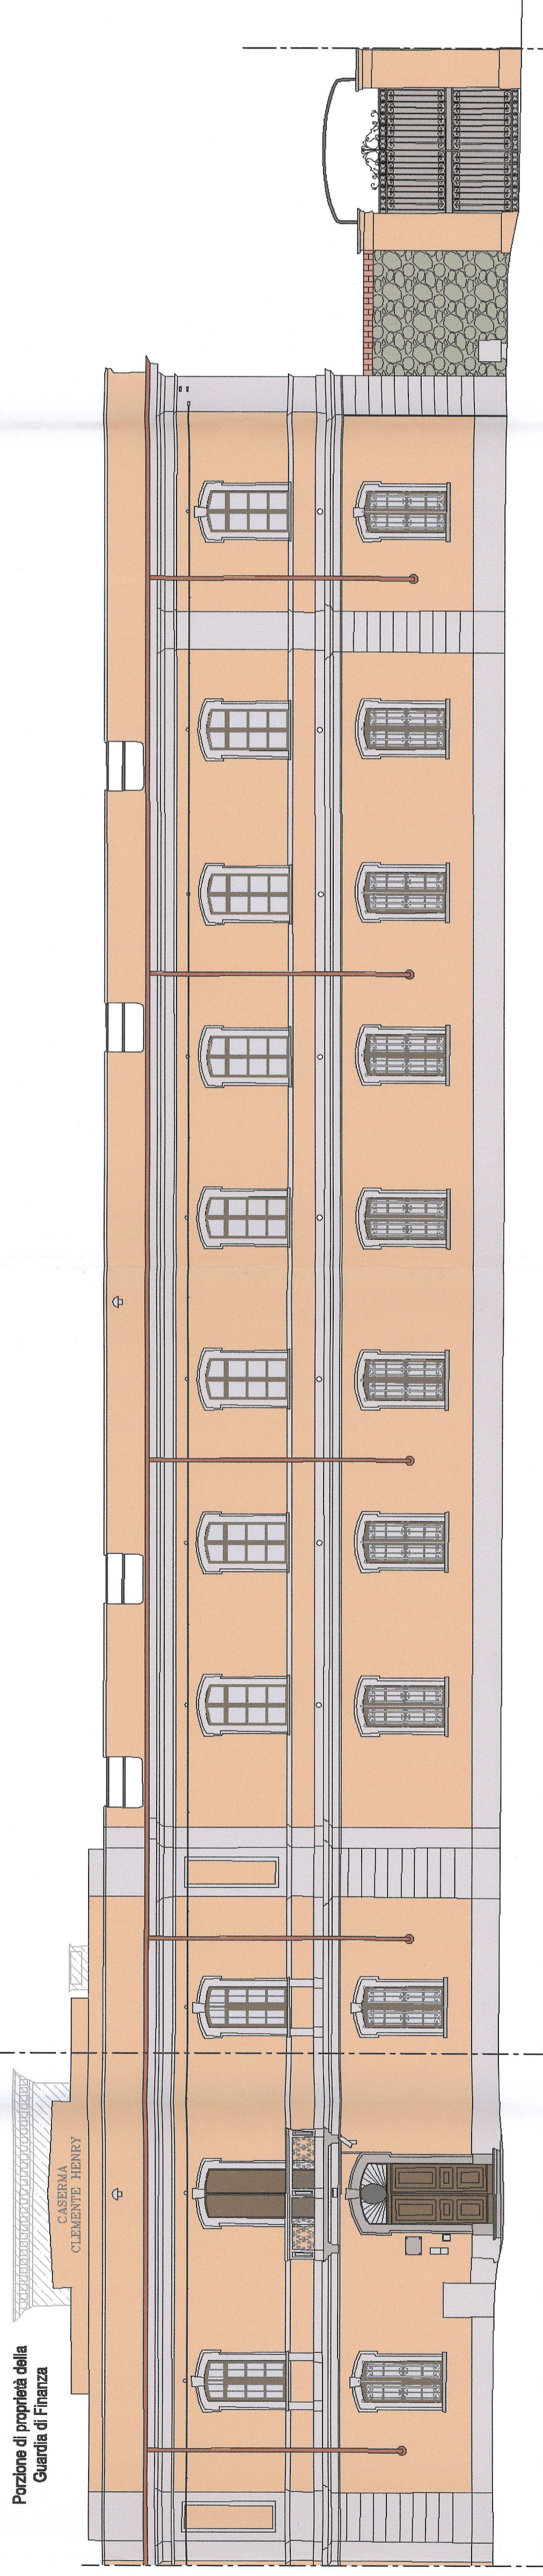

Fronte Sud

K-PLAN

Interventi previsti in fase 1

MAISON LYON - TURIN / COLLEGAMENTO TORINO - LIONE
Partie commune franco-italienne
Section transfrontalière

NOUVELLE LIGNE LYON TURIN - NUOVA LINEA TORINO LIONE
PARTIE COMMUNE FRANCO - ITALIENNE - PARTE COMUNE ITALO - FRANCESE

REVISION DE L'AVANT PROJET DE REFERENCE - REVISIONE DEL PROGETTO DEFINITIVO
CUP J11J0600030001

Prescrizione n. 196
Infopoint Caserma Clemente Henry - Susa

PROGETTO DEFINITIVO
Restauro

Fase 2 - Progetto, Stratigrafie e progetto di coloritura

INDICE	DATA	ATTIVITA'	CONTROLLATA	VERIFICATA
0	Ottobre 2012	Emblema	Casa Baretzi	Adamo Verdini
A	Febbraio 2013	Emblema ad stampa	Casa Baretzi	Adamo Verdini
B	Marzo 2013	Emblema fase 2-AP	Casa Baretzi	Adamo Verdini

Doc	N°	File	Spq	Emblema	Numero	Indice	Stato	Tipologia												
	6	P	D	2	H	E	N	G	I	A	0	3	0	6	B	A	P	P	L	A

INDIRIZZO ED /ADRESSE ED: 6PR // // 01 96 03 30 05
SCALA: 1:100