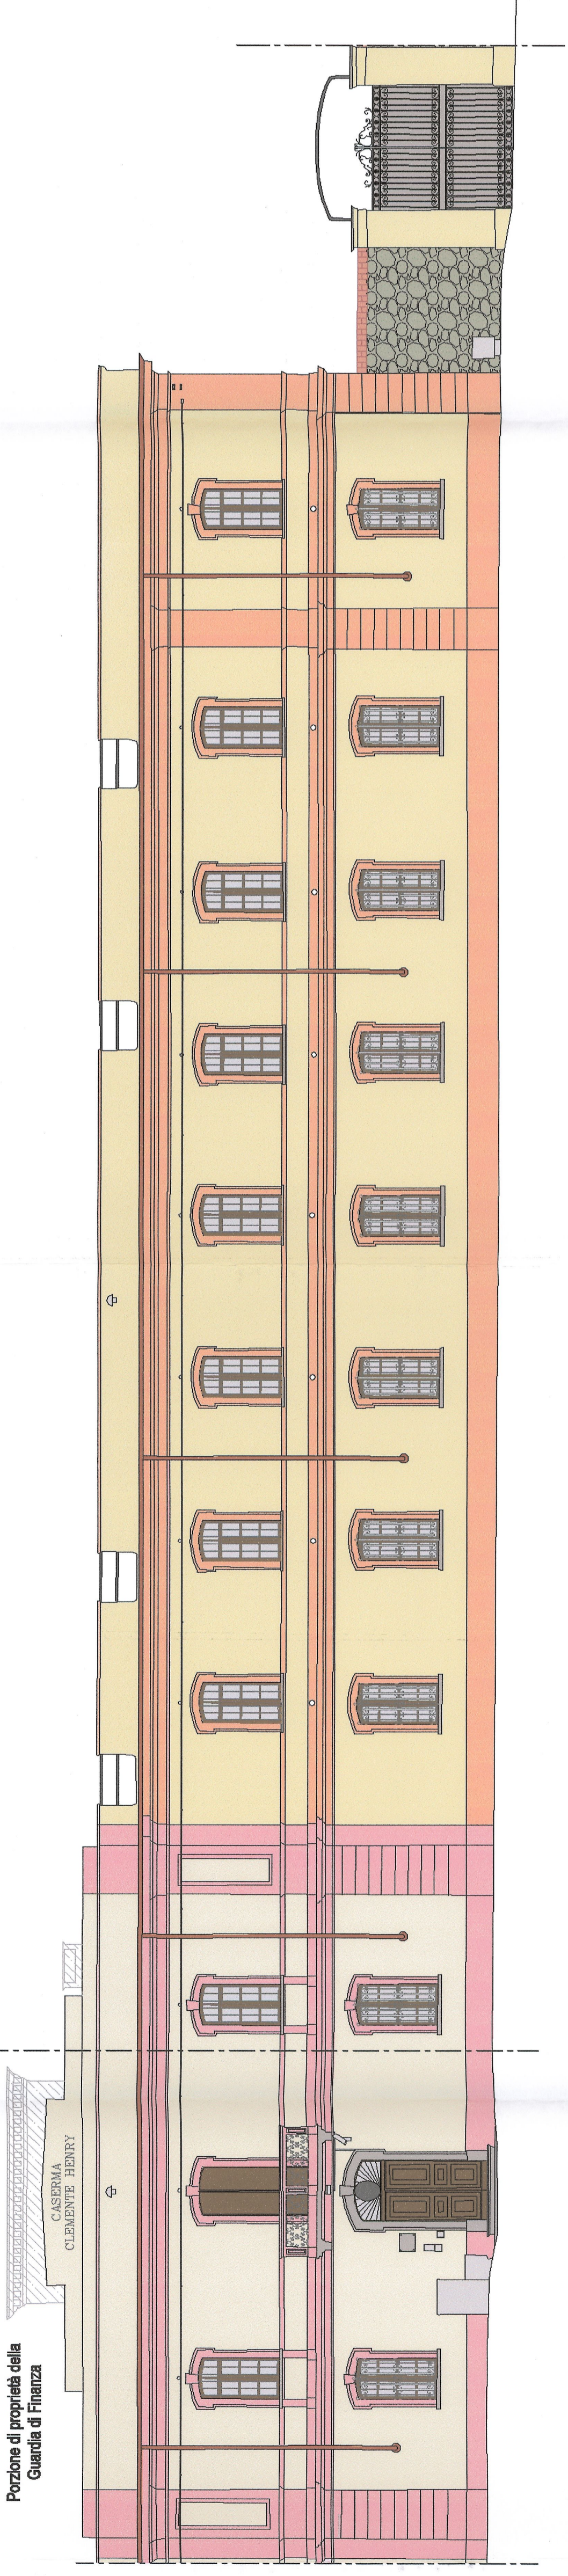

SAGGI

STRATIGRAFICI